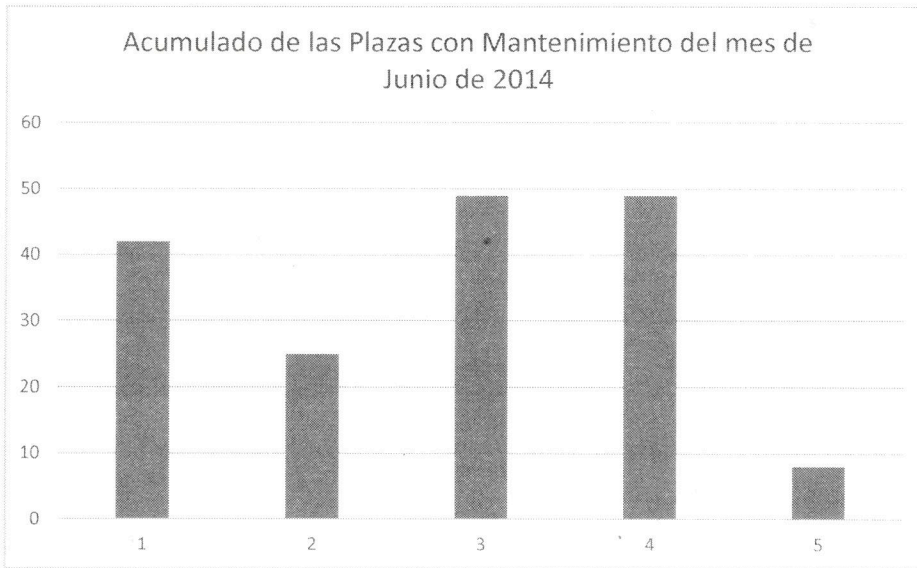

Subdirección de Parques y Jardines

Acumulado de las Plazas con Mantenimiento del Mes de Junio

Junio						
Dias	2 a 7	9 al 14	16 al 21	23 al 28	30	Total
Plazas	42	25	49	49	8	173

SUBDIRECCIÓN DE PARQUES Y JARDINES